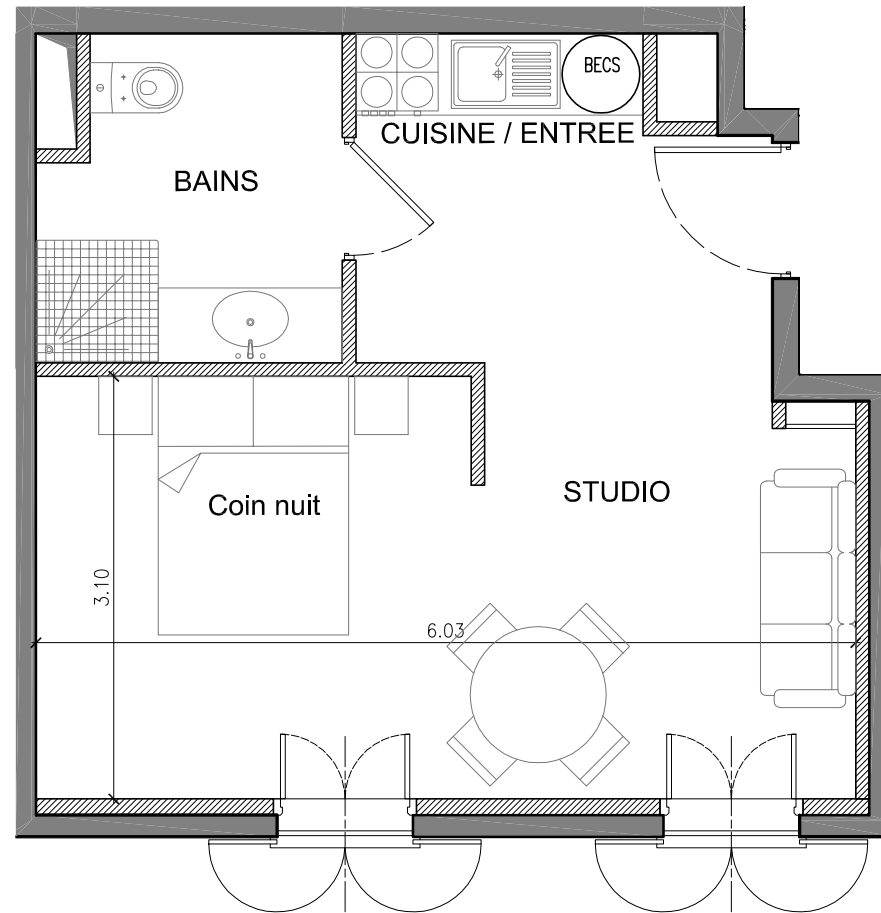

La résidence de La Réserve

BEAULIEU SUR MER - COTE D'AZUR

Studio - N°23	4^{ème} étage
----------------------	------------------------------

TABLEAU DES SURFACES	
Séjour / Coin nuit :	18.69 m ²
Cuisine / Entrée :	6.69 m ²
SDB :	5.07 m ²
TOTAL HABITABLE	30.45 m²

PLAN DU 4^{ème} ÉTAGE