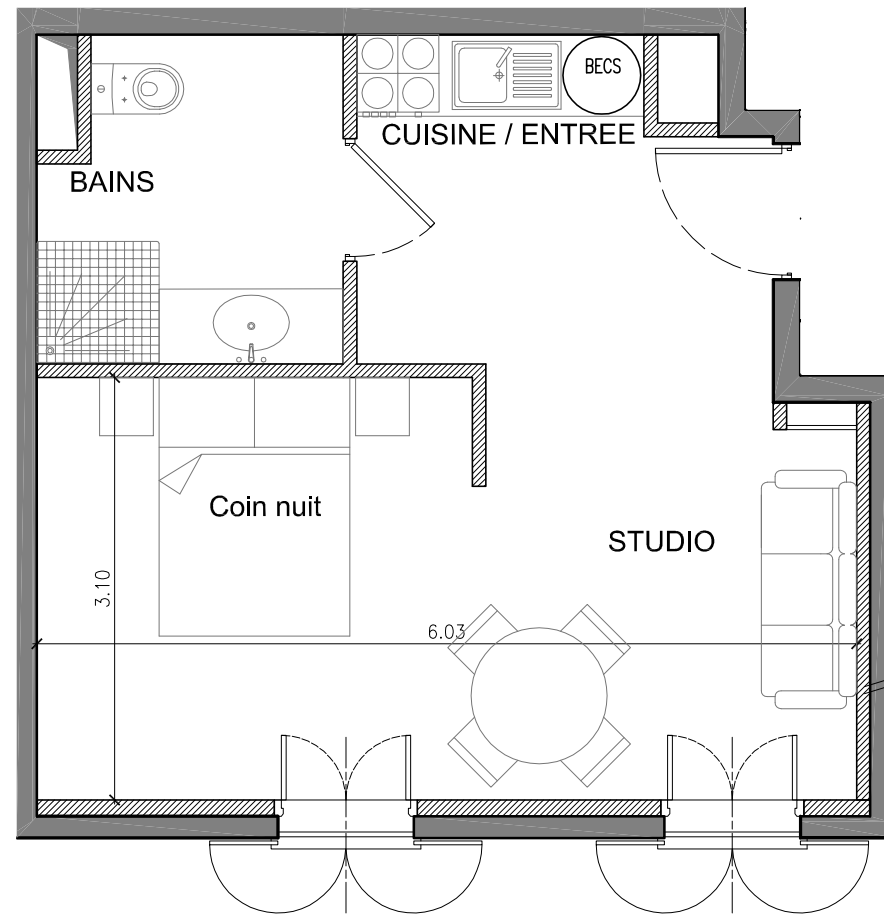

# La résidence de La Réserve

BEAULIEU SUR MER - COTE D'AZUR

<b>Studio - N°21</b>	<b>3<sup>ème</sup> étage</b>
----------------------	------------------------------

TABLEAU DES SURFACES	
Séjour / Coin nuit :	18.69 m <sup>2</sup>
Cuisine / Entrée :	6.69 m <sup>2</sup>
SDB :	5.07 m <sup>2</sup>
<b>TOTAL HABITABLE</b>	<b>30.45 m<sup>2</sup></b>

PLAN DU 3<sup>ème</sup> ÉTAGE