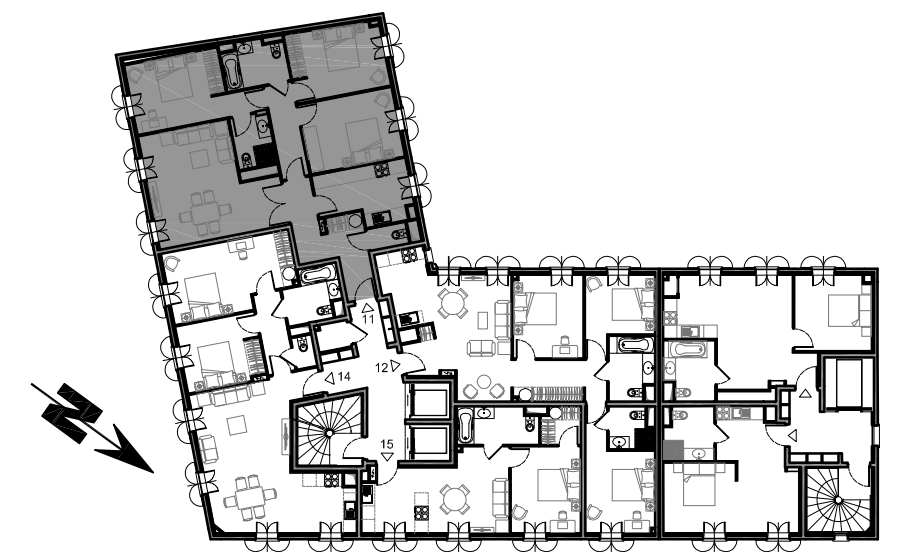

La résidence de La Réserve

BEAULIEU SUR MER - COTE D'AZUR

App. 4 pièces - N°11 **4^{ème} étage**

TABLEAU DES SURFACES	
Séjour :	24.45 m ²
Cuisine :	13.08 m ²
Entrée :	10.54 m ²
Chambre 1 :	14.57 m ²
SDB 1 :	3.86 m ²
Chambre 2 :	12.51 m ²
SDB 2 :	5.26 m ²
Chambre 3 :	13.08 m ²
WC :	1.63 m ²
Dégagement :	5.04 m ²
TOTAL HABITABLE	104.02 m²

PLAN DU 4^{ème} ÉTAGE

NOTA : Les cotes et renseignements graphiques sont donnés à titre indicatif. Ils pourront varier en fonction des besoins techniques lors de la réalisation du bâtiment. Des retombées de poutre, soffites, faux-plafonds et canalisations apparentes pourront être ajoutés – 30 juin 2011