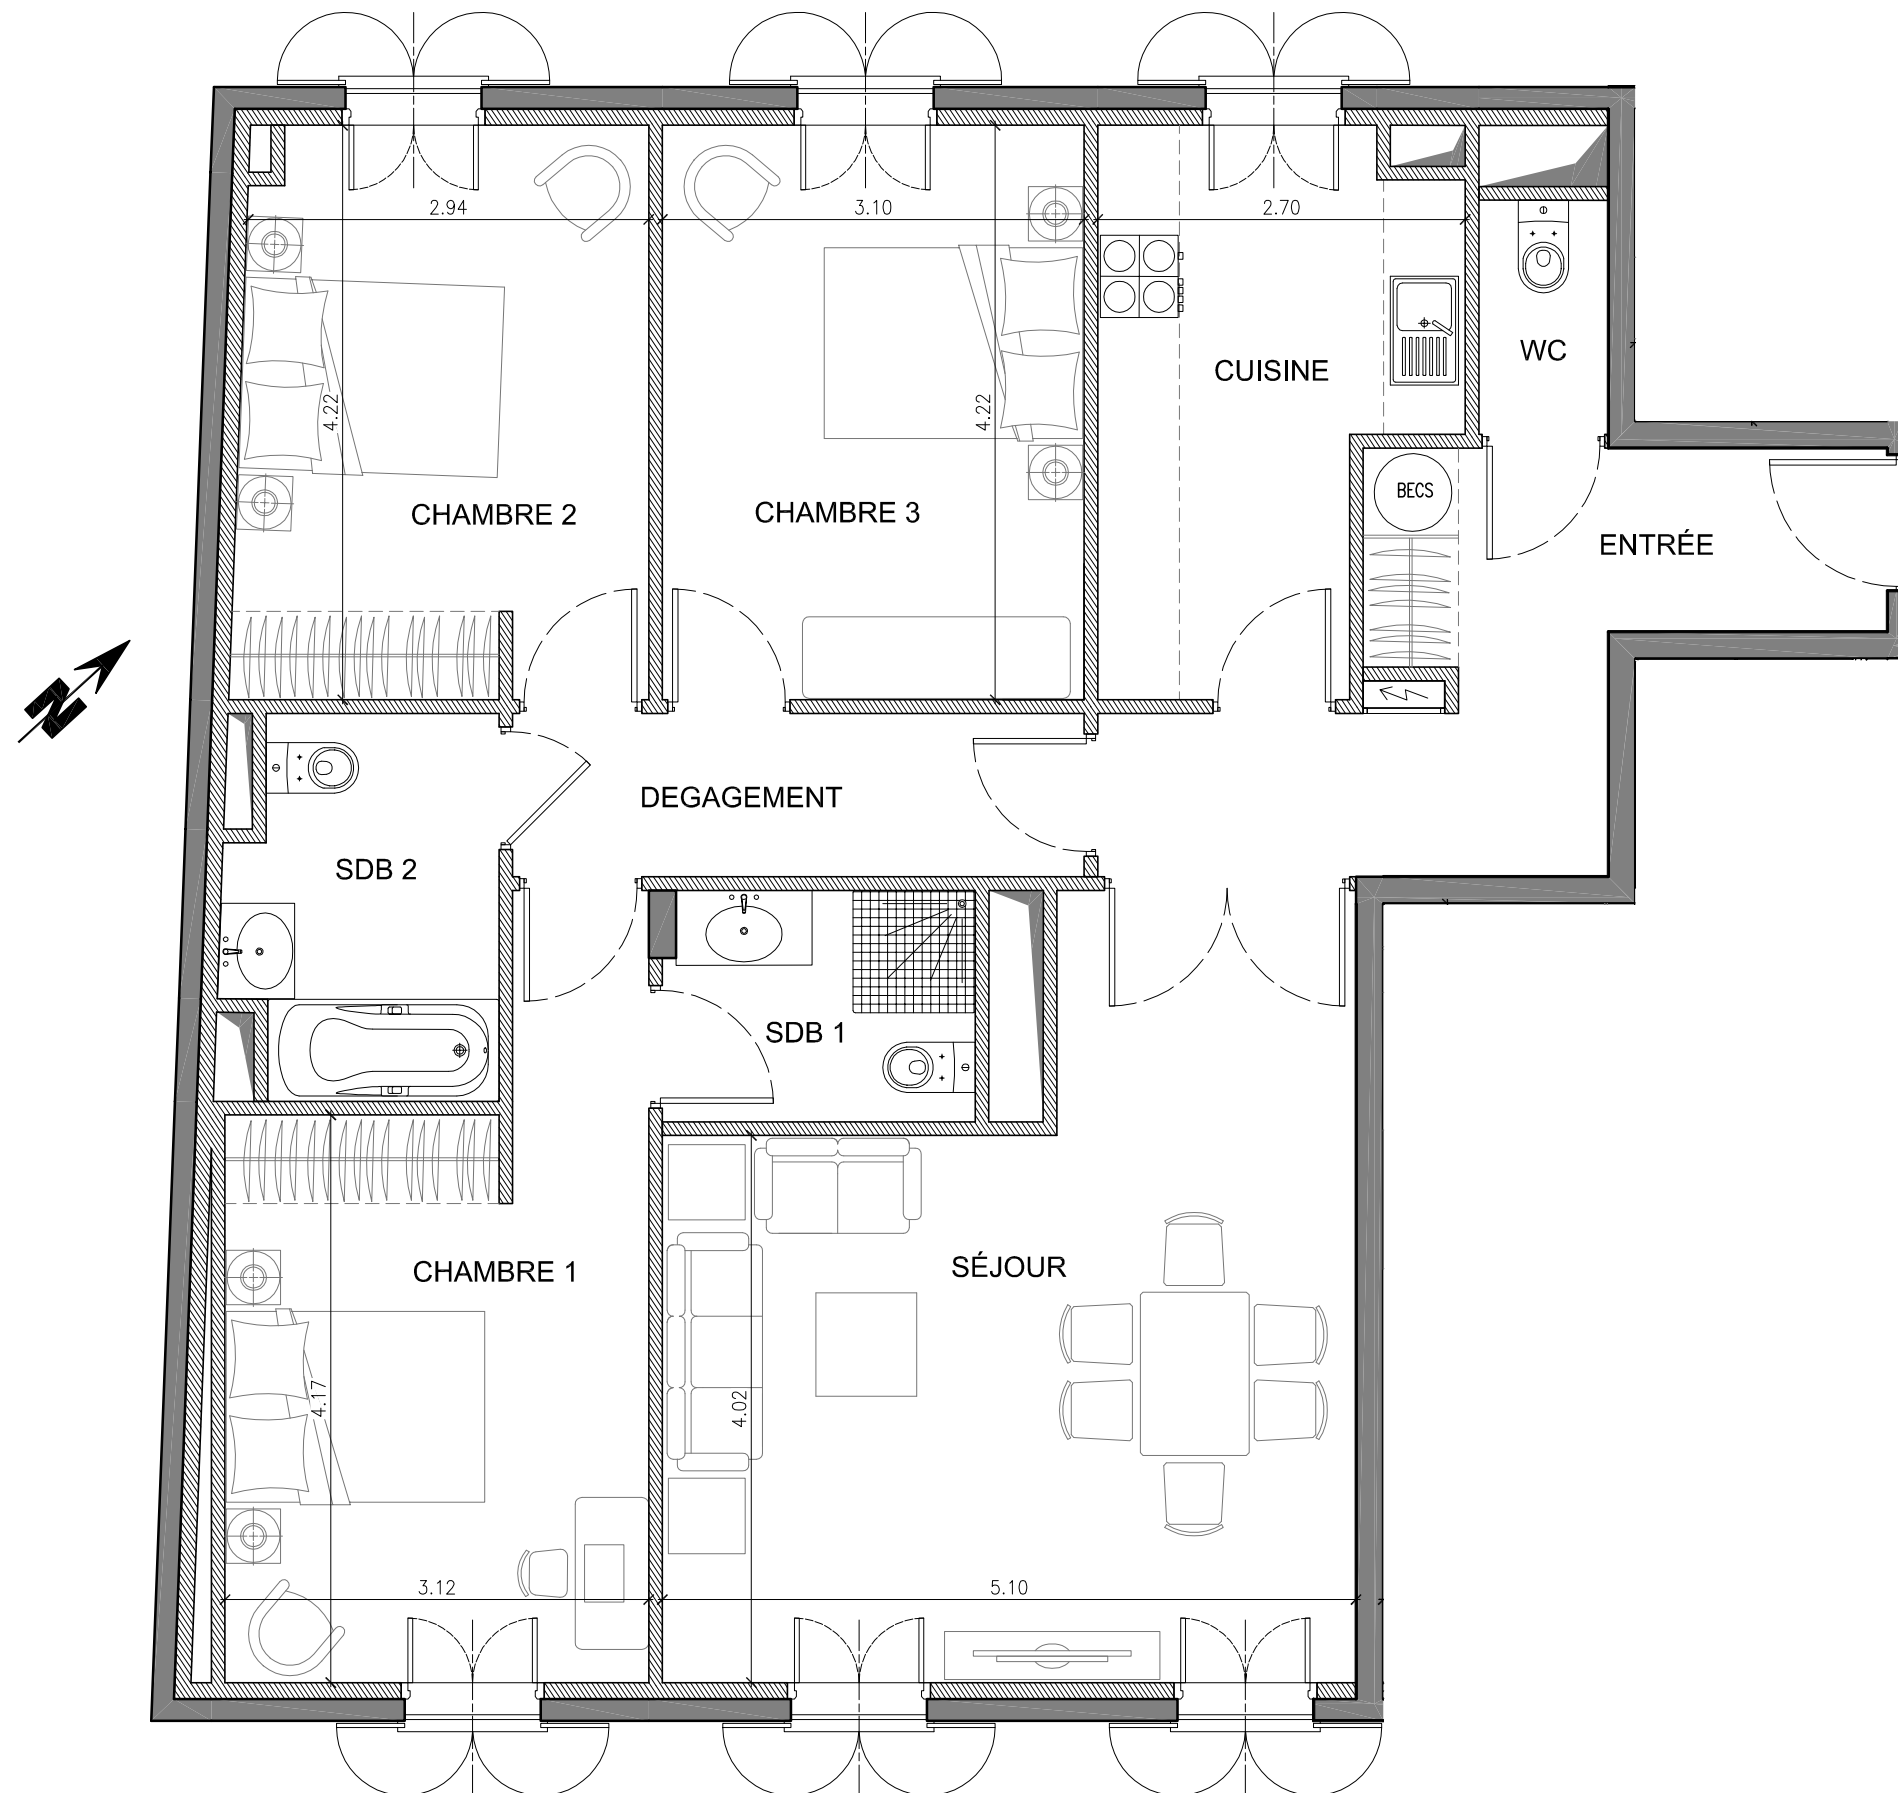

La résidence de La Réserve

BEAULIEU SUR MER - COTE D'AZUR

App. 4 pièces - N°11 **4^{ème} étage**

TABLEAU DES SURFACES	
Séjour :	24.45 m ²
Cuisine :	13.08 m ²
Entrée :	10.54 m ²
Chambre 1 :	14.57 m ²
SDB 1 :	3.86 m ²
Chambre 2 :	12.51 m ²
SDB 2 :	5.26 m ²
Chambre 3 :	13.08 m ²
WC :	1.63 m ²
Dégagement :	5.04 m ²
TOTAL HABITABLE	104.02 m²

PLAN DU 4^{ème} ÉTAGE

NOTA : Les cotes et renseignements graphiques sont donnés à titre indicatif. Ils pourront varier en fonction des besoins techniques lors de la réalisation du bâtiment. Des retombées de poutre, soffites, faux-plafonds et canalisations apparentes pourront être ajoutés – 30 juin 2011